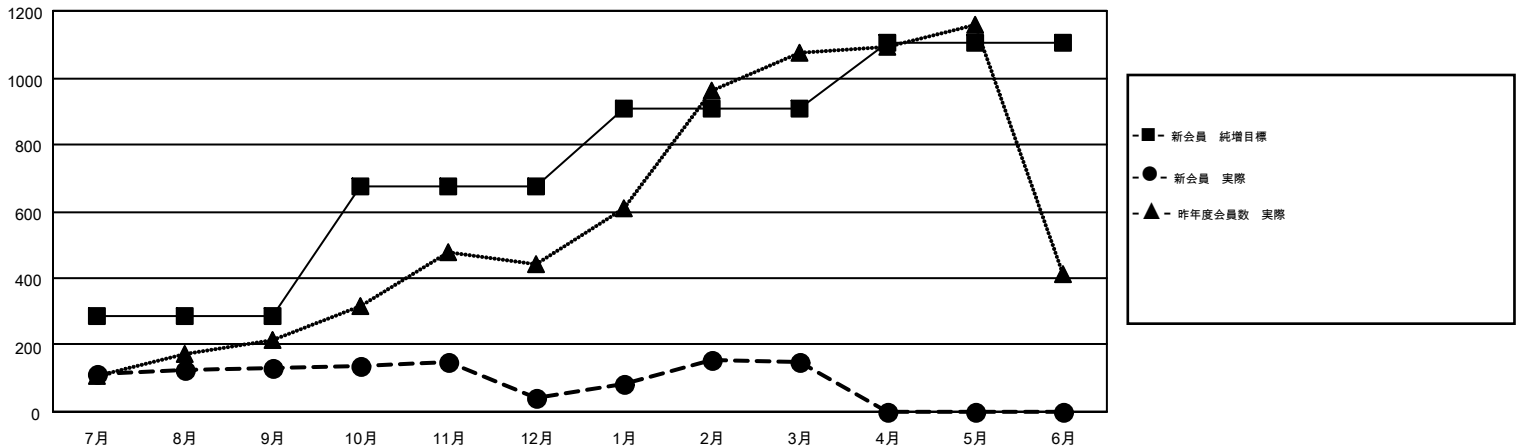

GMT MONTHLY MEMBERSHIP PROGRESS REPORT

Results as of: 3/31/2017

Multiple District 333

LOCATION: JAPAN

GMT: MASAYUKI KANEKO

GMT会則地域 5-Jap

クラブ				名			
結果: 2016-2017				結果: 2016-2017			
四半期	新クラブ目標	新クラブ	解散クラブ	四半期	新会員 (再入会と転入を含めない) 純増目標	新会員 (再入会と転入を含めない) 実際	退会者 (転籍を含む) 実際
7月/8月/9月	2	2	0	7月/8月/9月	285	479	348
10月/11月/12月	1	0	1	10月/11月/12月	390	206	297
1月/2月/3月	1	1	1	1月/2月/3月	235	364	254
4月/5月/6月	4	0	0	4月/5月/6月	195	0	0

新クラブ目標及び実績累計

会員目標及び実績累計

解散クラブ: 2	271 CLUBS OF 393 一名以上の新会員を登録	男女別 男性 11,323 (70.88%) 女性 4,651 (29.12%)
退会者 物故会員 84 クラブ解散 35 その他 780 合計 899	会員累計データを見るには、ここをクリック	世帯主/家族会員合計 7,652 国際会費半額の家族会員 4,512