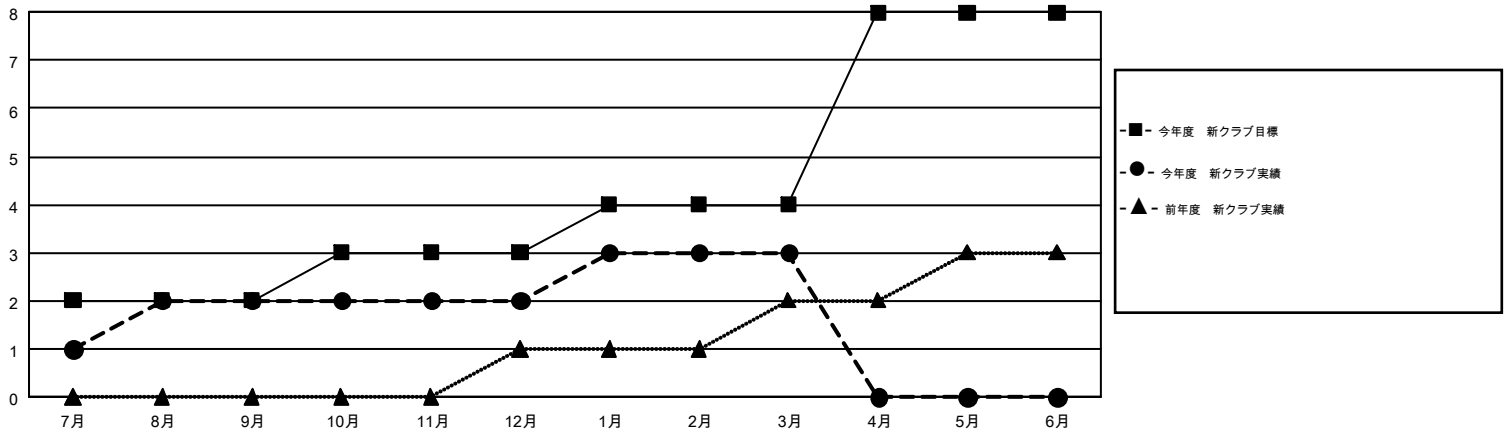

GMT MONTHLY MEMBERSHIP PROGRESS REPORT

Results as of: 3/31/2017

Multiple District 333

LOCATION: JAPAN

GMT: MASAYUKI KANEKO

GMT会則地域 5-Jap

クラブ				名			
結果: 2016-2017				結果: 2016-2017			
四半期	新クラブ目標	新クラブ	解散クラブ	四半期	新会員 (再入会と転入を含めない) 純増目標	新会員 (再入会と転入を含めない) 実際	退会者 (転籍を含む) 実際
7月/8月/9月	2	2	0	7月/8月/9月	285	479	348
10月/11月/12月	1	0	1	10月/11月/12月	390	206	297
1月/2月/3月	1	1	1	1月/2月/3月	235	364	254
4月/5月/6月	4	0	0	4月/5月/6月	195	0	0

新クラブ目標及び実績累計

会員目標及び実績累計

解散クラブ: 2	271 CLUBS OF 393 一名以上の新会員を登録	男女別 男性 11,323 (70.88%) 女性 4,651 (29.12%)
退会者 物故会員 84 クラブ解散 35 その他 780 合計 899	会員累計データを見るには、ここをクリック	世帯主/家族会員合計 7,652 国際会費半額の家族会員 4,512